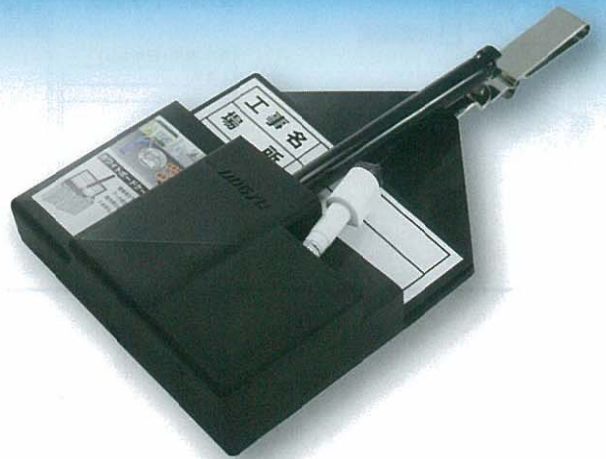

※イレーザー付マーカーが付属品としてセットされています。
※貼り替えシールは別売のD-2用シールをお使い下さい。

両面使用可能タイプ

伸縮式ホワイトボード

RD-1

実用新案

■ボード内容

[タテ 標準・日付なし]

工事名
場所

[タテ 標準・日付なし]

工事名
場所

[ヨコ 標準・日付なし]

工事名
場所

■最小、ポケットサイズ!

※イレーザー付マーカーが付属品としてセットされています。
※貼り替えシールは別売のD-0用シールをお使い下さい。

商品名	商品番号	定価	シャフト寸法(約)	表示面サイズ(約)	付属マーカー	全重量(約)	JANコード
NEW 伸縮式ホワイトボード RD-2	04084	3200	200~550mm	W165×H130mm	イレーザー付ホワイトボードマーカー	170g	4962819040843
伸縮式ホワイトボード RD-1	04083	2800	200~550mm	W140×H95mm	イレーザー付ホワイトボードマーカー	140g	4962819040836
伸縮式ホワイトボード D-0	02562	2700	110~350mm	W120×H70mm	イレーザー付ホワイトボードマーカー	70g	4962819025628

要望にお応えしたD-2サイズ収納可能! **DOGYL**

伸縮式ホワイトボード用腰袋

【外寸】約H260×W195 ×D90 mm
【全重量】約155g

D-2収納OK

伸縮式ホワイトボード・ビューボードシリーズのD-2サイズまで収納可能。

簡単取付

ベルトにはワンタッチホックで簡単取付。
60mmベルトまで取付可能。

まとめて収納

腰袋前面にはホワイトボードマーカーとデジカメが収納できるポケット付。

伸縮式ホワイトボードケース D-1用

- ・D-1サイズ専用ケース。
- ・エラストマ製で丈夫で型崩れしにくい。
- ・ベルトにワンタッチ取り付けベルト幅50mm迄対応可能

【外寸】約H285×W155 ×D45 mm
【全重量】約190g

商品名	商品番号	定価	全長(約)	全重量(約)	JANコード
伸縮式ホワイトボード用腰袋	04130	3200	H260×W195×D90mm	175g	4962819041307
伸縮式ホワイトボードケース D-1用	04102	1800	H285×W155×D45mm	190g	4962819041024